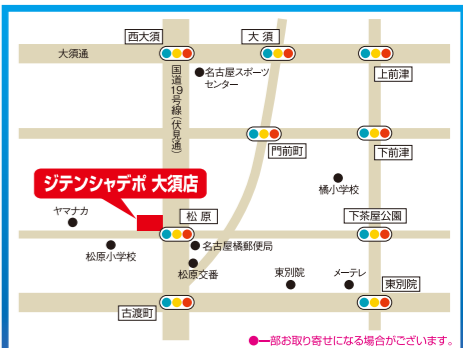

⑯ miyata リザーブAL ●軽量アルミフレーム採用の高品質婦人車
37,800円

名東猪子石店 ☎052-726-8081
名古屋市中東区猪子石2-806

高針店 ☎052-734-6110
名古屋市中東区高針2-2413

今池下店 ☎052-734-3340
名古屋市中千区春岡1-1-2

大須店 ☎052-684-7112
名古屋市中区松原2-22-15

セール期間 割引券
期間中特典①②③サービス