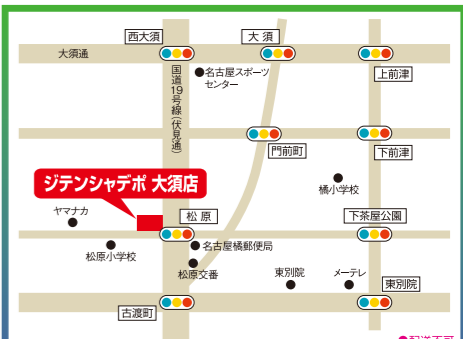

**高針店 ☎052-734-6110**  
名古屋市中東区高針2-2413 ■定休日/火曜日

**今池池下店 ☎052-734-3340**  
名古屋市中千種区春岡1-1-2 ■定休日/火曜日

**大須店 ☎052-684-7112**  
名古屋市中区松原2-22-15 ■定休日/月曜日