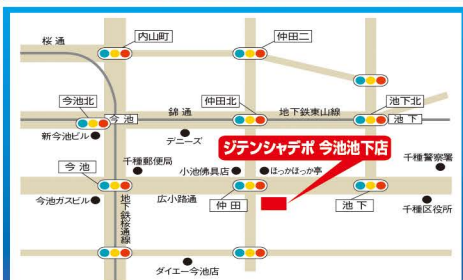

# ジテンシャデポ

チラシ期間 **本日4/30日**まで  
営業時間 AM10:00~PM7:30

名東猪子石店 ☎052-726-8081  
名古屋名東区猪子石2-806 ■定休日/火曜日

高針店 ☎052-734-6110  
名古屋名東区高針2-2413 ■定休日/火曜日

今池池下店 ☎052-734-3340  
名古屋千種区春岡1-1-2 ■定休日/火曜日

大須店 ☎052-684-7112  
名古屋市中区松原2-22-15 ■定休日/火曜日